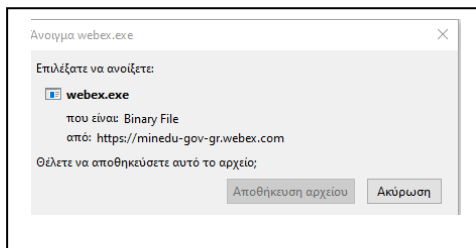

ΕΙΣΟΔΟΣ ΜΑΘΗΤΩΝ ΓΙΑ WEBEX MEETING

1 . Γράφουμε στο firefox την διεύθυνση του μαθήματος του αντίστοιχου καθηγητή, αυτή είναι της μορφής.

<https://minedu-gov-gr.webex.com/> <όνομα mail καθηγητή>

2 .Στην αρχική οθόνη εμφανίζεται να αποθηκεύσει το αρχείο **webex.com** πατάτε διπλό κλικ και εγκαθίσταται το **webexapp** , και τέλος εμφανίζεται το **join meeting** .