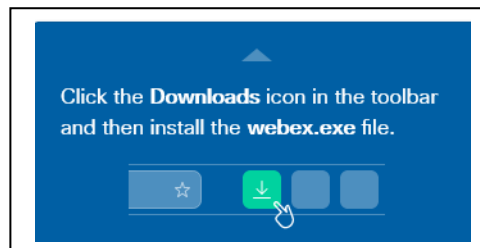

ΕΙΣΟΔΟΣ ΜΑΘΗΤΩΝ ΓΙΑ WEBEX MEETING

1 . Γράφουμε στο firefox την διεύθυνση του μαθήματος του αντίστοιχου καθηγητή, αυτή είναι της μορφής.

<https://minedu-gov-gr.webex.com/> <όνομα mail καθηγητή>

2 .Στην αρχική οθόνη εμφανίζεται να αποθηκεύσει το αρχείο **webex.com** πατάτε διπλό κλικ και εγκαθίσταται το **webexapp** , και τέλος εμφανίζεται το **join meeting** .